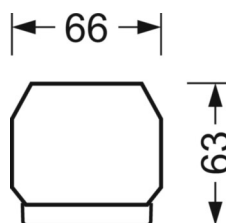

Оптика

Оснастка	LED, цветопередача/оттенок света CRI ≥ 80 / 6500K
Допуск для координаты цветности (MacAdam)	3SDCM
Фотобиологическая безопасность (светильник)	RG1
Номинальный световой поток	4227lm
Срок службы LED	50000h L80/B10 (Tq 45°C)
светоотдача светильников	164lm/W
Угол излучения	95° (C0) / 95° (C90)
UGR поп./вдоль	18.7 / 19.2

DEEP-LINK

<https://www.regiolum.de/ru/article/19415006155>

Ссылка	LED 4000lm 865
ηLB	100 %
Φ ↓/↑	98 % / 2 %
UGR поп./вдоль дисплей	18.7 / 19.2
	65° < 3000cd/m ²

Механика

цвет корпуса	серебристый/ белый алюминий RAL 9006
размеры (LxWxH/DxH)	1531mm x 55mm x 33mm
вес (нетто)	2kg
Вид монтажа	сборка трековых систем, световая структура

размеры

L	1531 mm	Длина
В	55 mm	Ширина
Н	33 mm	Высота