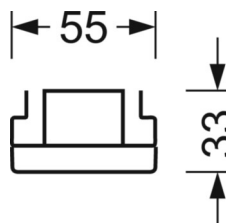

Оптика

Оснастка	LED, цветопередача/оттенок света CRI ≥ 80 / 6500K
Допуск для координаты цветности (MacAdam)	3SDCM
Фотобиологическая безопасность (светильник)	RG1
Номинальный световой поток	4227lm
Срок службы LED	50000h L80/B10 (Tq 45°C)
светоотдача светильников	164lm/W
Угол излучения	95° (C0) / 95° (C90)
UGR поп./вдоль	18.7 / 19.2

DEEP-LINK

<https://www.regiolum.de/ru/article/19415006155>

Ссылка	LED 4000lm 865
ηLB	100 %
Φ ↓/↑	98 % / 2 %
UGR поп./вдоль дисплей	18.7 / 19.2
	65° < 3000cd/m ²

Механика

цвет корпуса	серебристый/ белый алюминий RAL 9006
размеры (LxWxH/DxH)	1531mm x 55mm x 33mm
вес (нетто)	2kg
Вид монтажа	сборка трековых систем, световая структура

размеры

L	1531 mm	Длина
В	55 mm	Ширина
Н	33 mm	Высота