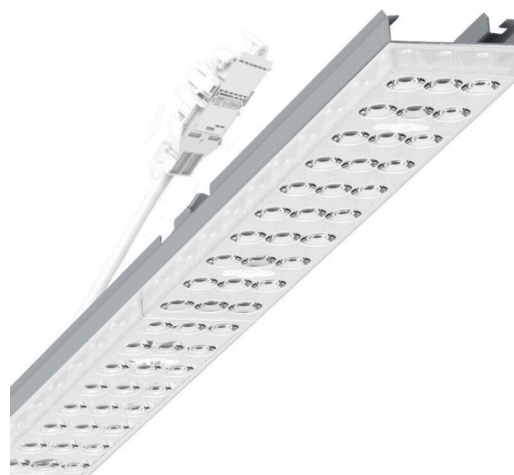

прибородержатель переменный - Individual.Lens.Optic - прямой широконаправленный свет - без видимых стыков

Ламподержатель из оцинкованного стального профиля, поверхность покрыта лаком на полиэфирной смоле. Крепление без инструментов с нажимными затворами, встроенными в конструкцию, обеспечивают защиту от кражи и взлома. В несущей трековой шине позиционируется по-разному. Цвет корпуса серебристый/ белый алюминий RAL 9006; Прямой широко направленный свет, распространяющийся через линзу «Individual.Lens.Optic» из пластика ПММА. Оптика отдельных линз делает сборку и установку предельно удобными, плоскость легко чистится. Тройные ряды из отдельных линз и лампы-/прибородержатели, идеально согласованные между собой, обеспечивают цельный вид без стыков и неравномерностей. Подключение к электросети через присоединительный провод длиной 1 м для свободного позиционирования ламподержателя в световой полосе и 5-полюсную втычную деталь для быстрой сборки со свободным выбором фаз. Сменные блоки, позволяющие легко модернизировать освещение, существенно продлевают срок службы всей осветительной установки.

Оптика

Оснастка	LED, цветопередача/оттенок света CRI ≥ 80 / 6500K
Допуск для координаты цветности (MacAdam)	3SDCM
Фотобиологическая безопасность (светильник)	RG1
Номинальный световой поток	4227lm
Срок службы LED	50000h L80/B10 (Tq 45°C)
светоотдача светильников	164lm/W
Угол излучения	95° (C0) / 95° (C90)
UGR поп./вдоль	18.7 / 19.2

DEEP-LINK

<https://www.regiolum.de/ru/article/19415006155>

Ссылка	LED 4000lm 865
ηLB	100 %
Φ ↓/↑	98 % / 2 %
UGR поп./вдоль дисплей	18.7 / 19.2
	65° < 3000cd/m ²

Механика

цвет корпуса	серебристый/ белый алюминий RAL 9006
размеры (LxWxH/DxH)	1531mm x 55mm x 33mm
вес (нетто)	2kg
Вид монтажа	сборка трековых систем, световая структура

размеры

L	1531 mm	Длина
В	55 mm	Ширина
Н	33 mm	Высота