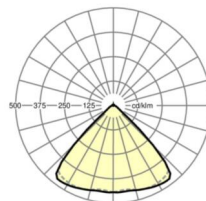

параметры

номер заказа	19415006155
код EAN	4020863411436
номер таможенного тарифа	94051190
Знак прохождения контроля	IP 20, класс защиты I, для рабочих мест за дисплеем 65° < 3000, ENEC10 VDE, F, HACCP DIN10500/Food/IFS-пригодность для применения/BRC, Indoor, CE
Степень ударопрочности IK	IK03 (-20°C bis 45°C)
Температура окружающей среды	та -20°C в 45°C
Особые свойства	Готовность к IoT «Ready for IoT»
Гарантийный срок	5 лет
Государственные программы поддержки	BEG - государственные субсидии для энергосберегающих зданий (действительна только для Германии)

электротехника

Балласт	Электронный драйвер DALI2 (1 штука)
Мощность системы	26W
сетевое напряжение	230V/50Hz
автоматический предохранитель (пусковой ток)	20 штук/B10, 32 штук/B16, 33 штук/C10, 53 штук/C16
класс энергосбережения/Источник света	D

Оптика

Оснастка	LED, цветопередача/оттенок света CRI ≥ 80 / 6500K
Допуск для координаты цветности (MacAdam)	3SDCM
Фотобиологическая безопасность (светильник)	RG1
Номинальный световой поток	4227lm
Срок службы LED	50000h L80/B10 (Tq 45°C)
светоотдача светильников	164lm/W
Угол излучения	95° (C0) / 95° (C90)
UGR поп./вдоль	18.7 / 19.2

DEEP-LINK

<https://www.regiolum.de/ru/article/19415006155>